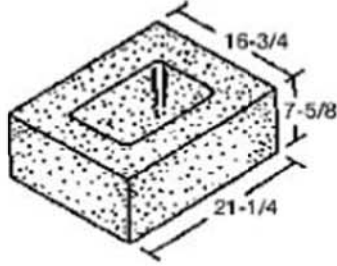

# CHIMNEY & FIREPLACE SUPPLIES

**16x8x16 Chimney Block**

Wt 95

**16x8x21 Chimney Block**

Wt 116

**8x8 Concrete Chimney Cap**

**8x12 Concrete Chimney Cap**