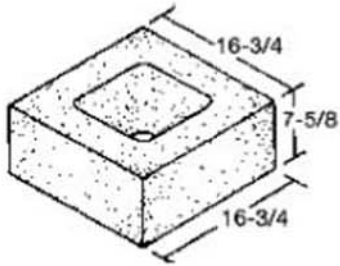

# CHIMNEY & FIREPLACE SUPPLIES

**16x8x16 Chimney Block**

Wt 95

**16x8x21 Chimney Block**

Wt 116

**8x8 Concrete Chimney Cap**

**8x12 Concrete Chimney Cap**